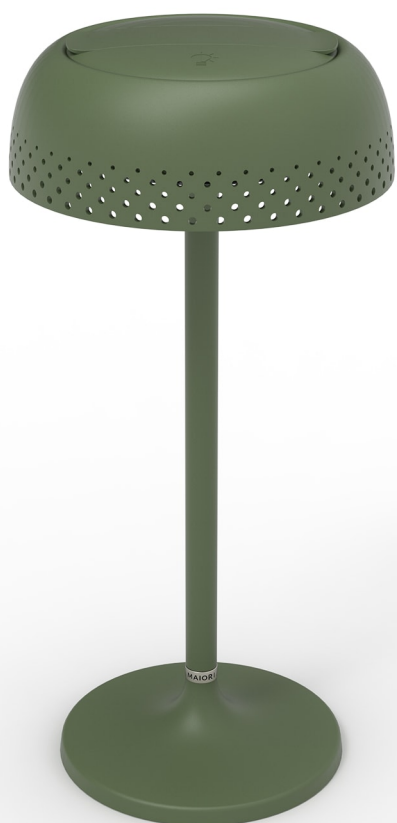

LP5510

La Lampe Lido

Couleur

-  Charbon
-  Blanc
-  Taupe Clair
-  Moutarde
-  Menthe

En Detail

[See it on the web](#)

Dimensions

Largeur : 13 cm
Hauteur : 28 cm
Profondeur : 13 cm
Poids : 0,6 Kg

Informations Emballage

Largeur : 14 cm
Hauteur : 30.5 cm
Profondeur : 14.5 cm
Poids : 1.1 Kg
Pcs. per Carton: 1

Compositions

Corps : Aluminium
Finition : Peinture cuite au four
Lumen : 100
Autonomie : Jusqu'à 80 heures
Temps de Chargement : 2 heures
Durée de vie : 1000 Cycles